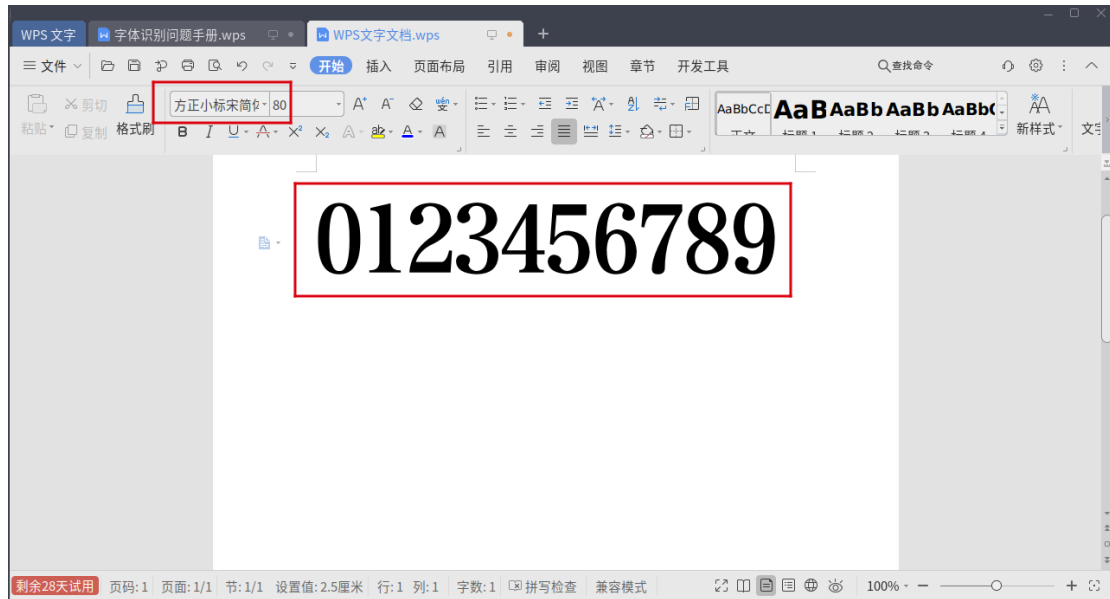

# 字体识别异常处理手册

客户在其他电脑或者网上下载的字體，导入麒麟系统后识别异常  
如下图可以看出字体显示有问题

处理步骤:

1. 切换到 root, 输入开机密码

```
sudo su
```